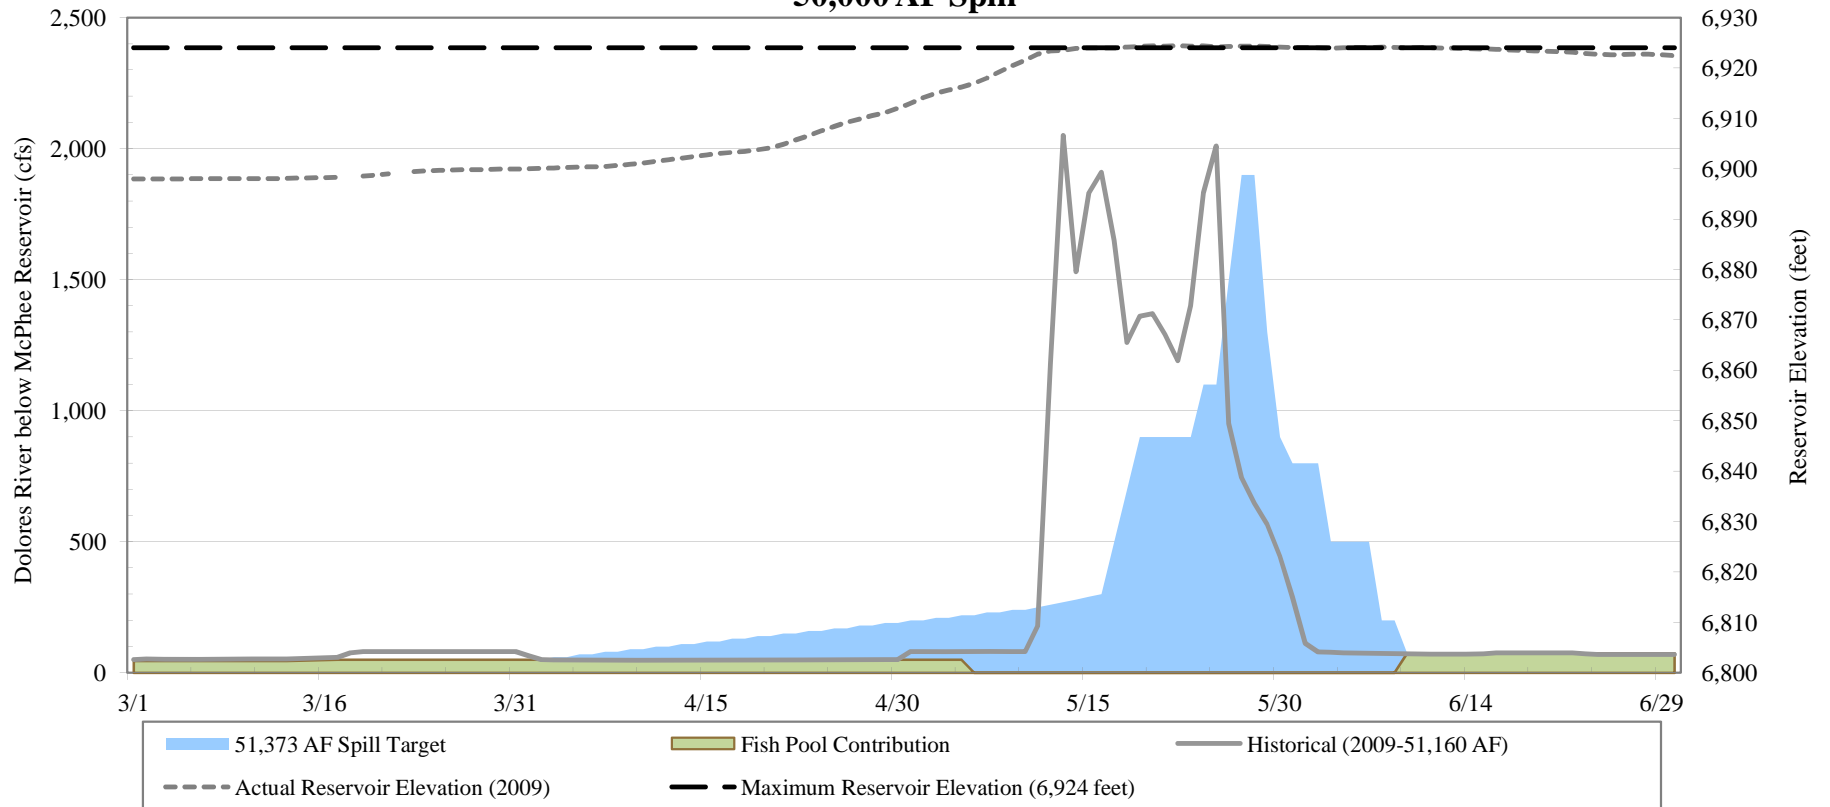

McPhee Reservoir Spill Operations Hydrograph 25,000 AF Spill Target

McPhee Reservoir Spill Comparison 50,000 AF Spill

McPhee Reservoir Spill Comparison 66,000 AF Spill

McPhee Reservoir Spill Comparison 100,000 AF Spill

McPhee Reservoir Spill Comparison 200,000 AF Spill