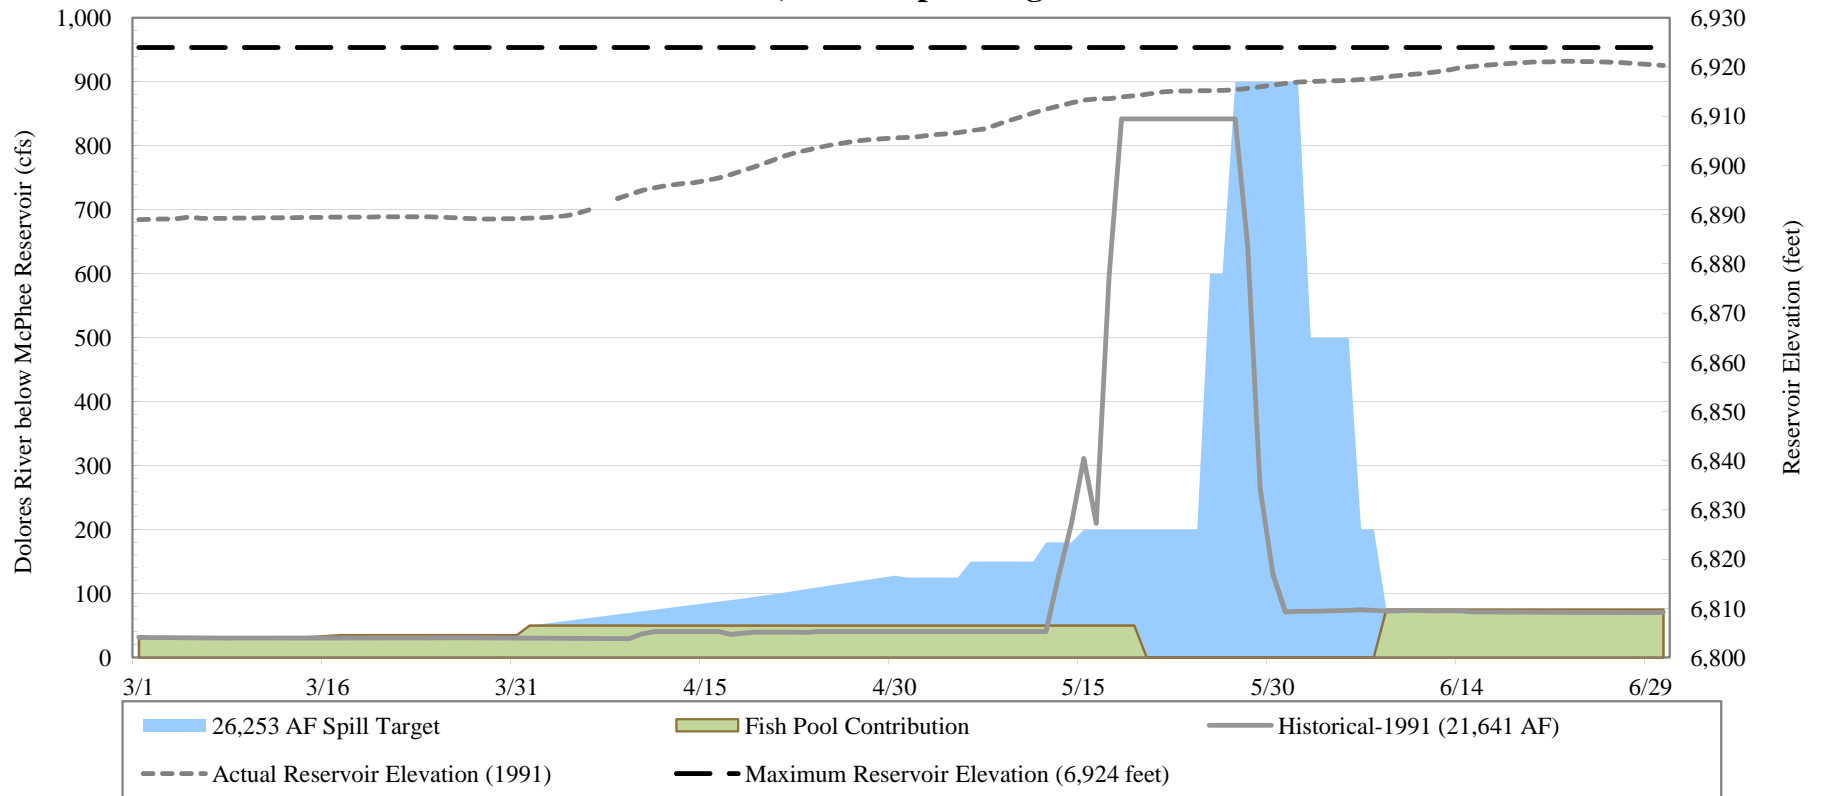

McPhee Reservoir Spill Operations Hydrograph 25,000 AF Spill Target

McPhee Reservoir Spill Comparison 50,000 AF Spill

McPhee Reservoir Spill Comparison 66,000 AF Spill

McPhee Reservoir Spill Comparison 100,000 AF Spill

McPhee Reservoir Spill Comparison 200,000 AF Spill