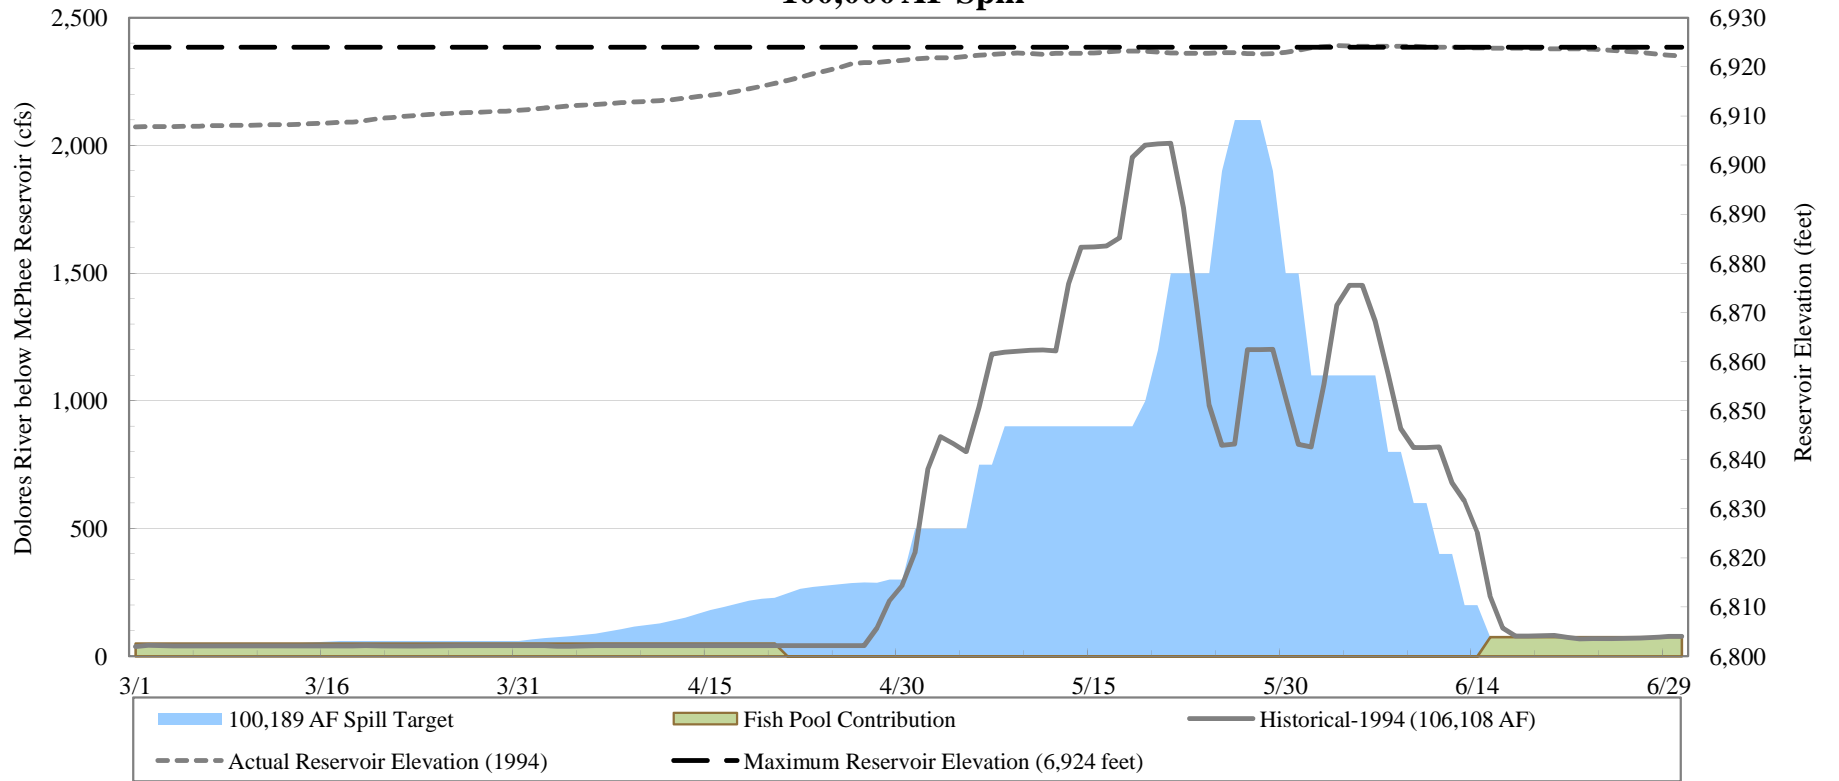

McPhee Reservoir Spill Operations Hydrograph 25,000 AF Spill Target

McPhee Reservoir Spill Comparison 50,000 AF Spill

McPhee Reservoir Spill Comparison 66,000 AF Spill

McPhee Reservoir Spill Comparison 100,000 AF Spill

McPhee Reservoir Spill Comparison 200,000 AF Spill