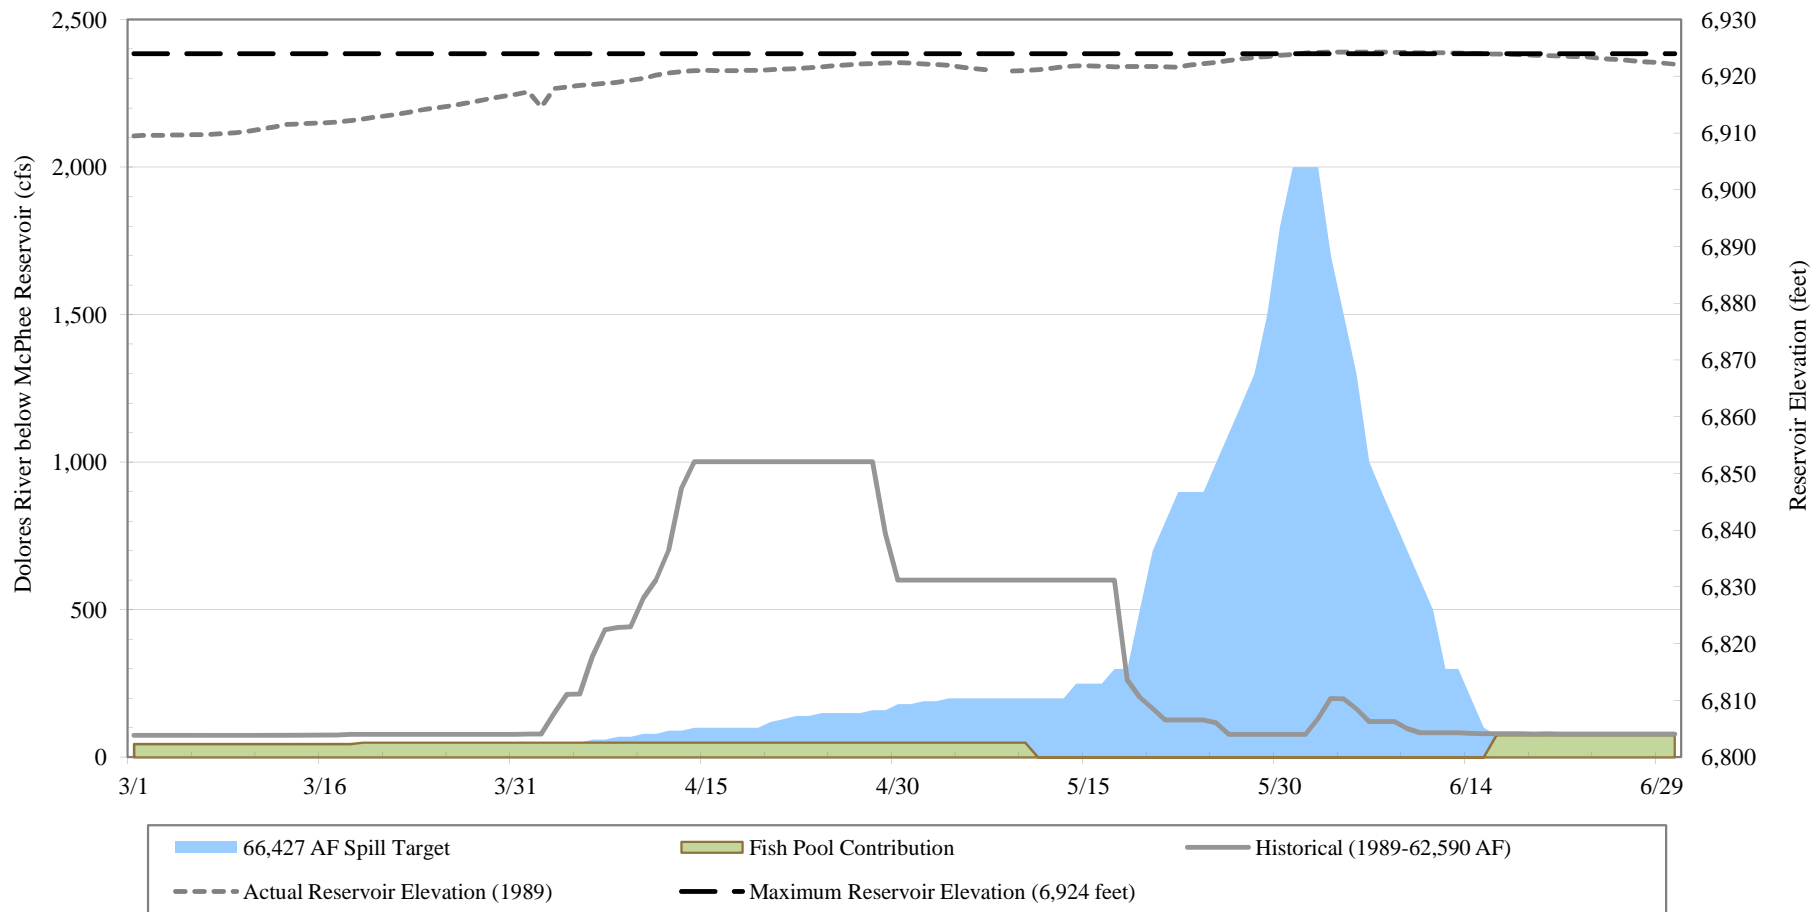

McPhee Reservoir Spill Operations Hydrograph 25,000 AF Spill Target

McPhee Reservoir Spill Comparison 50,000 AF Spill

McPhee Reservoir Spill Comparison 66,000 AF Spill

McPhee Reservoir Spill Comparison 100,000 AF Spill

McPhee Reservoir Spill Comparison 200,000 AF Spill